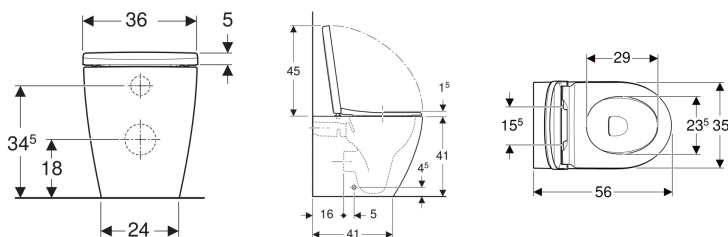

Set vas WC pe pardoseală Geberit iCon cu spălare verticală, back-to-wall, formă închisă, Rimfree, cu capac WC

Imagine exemplificativă

Domenii de utilizare

- Pentru rezervoare încastrate

Caracteristici

- Montat pe pardoseală
- Back-to-wall
- WC cu spălare verticală
- Rimfree
- Tip 1, cantitate de umplere 6/5/4 l, conform EN 997
- Evacuare orizontală sau verticală

- Tip 2, conform EN 997
- Spală cu 4,5 l
- Spală cu 4 l
- Formă închisă
- Fixare mascată
- Capac de WC din Duroplast
- Capac de WC cu marginea suprapusă peste colac
- Capac WC cu balamale EasyMount

Date tehnice

Material | Ceramică sanitară

Lista elementelor livrate

- Vas de ceramică WC
- Capac WC
- Material de fixare

Cod art.	Culoare/suprafață	B	H	T	Balamale Quick-Release	Funcție de încetinire	Dispozitiv de fixare
502.383.JT.1	Alb / Mat	36 cm	46 cm	56 cm	Cu posibilitate de închidere	Da	De sus